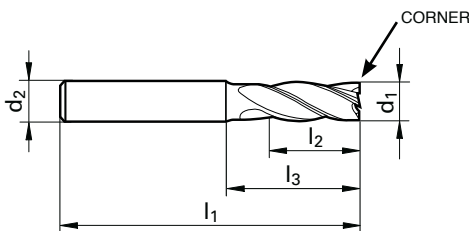

TYPE	<b>N</b>
HELIX ANGLE	41° 43° 45°
NUMBER of TEETH	<b>3</b>

d<sub>1</sub> tolerance h10  
d<sub>2</sub> tolerance h6  
See table on page 150

Diameter	Shank Diameter	OAL	LOC	Reach	Corner	HA		HB	
						EDP No.	Series Number	EDP No.	Series Number
3.0	6.0	57	4	15	0.05	9038930030000	3893	9038940030000	3894
3.0	6.0	57	8	15	0.05	9038910030000	3891	9038920030000	3892
3.5	6.0	57	10	15	0.05	9038910035000	3891	9038920035000	3892
3.7	6.0	57	11	15	0.05	9038910037000	3891	9038920037000	3892
4.0	6.0	57	5	18	0.05	9038930040000	3893	9038940040000	3894
4.0	6.0	57	11	18	0.05	9038910040000	3891	9038920040000	3892
4.5	6.0	57	11	18	0.05	9038910045000	3891	9038920045000	3892
4.7	6.0	57	13	18	0.05	9038910047000	3891	9038920047000	3892
5.0	6.0	57	6	18	0.05	9038930050000	3893	9038940050000	3894
5.0	6.0	57	13	18	0.05	9038910050000	3891	9038920050000	3892
5.5	6.0	57	13	18	0.05	9038910055000	3891	9038920055000	3892
5.7	6.0	57	13	18	0.05	9038910057000	3891	9038920057000	3892
6.0	6.0	57	7	21	0.05	9038930060000	3893	9038940060000	3894
6.0	6.0	57	13	21	0.05	9038910060000	3891	9038920060000	3892
6.5	8.0	63	16	27	0.10	9038910065000	3891	9038920065000	3892
7.0	8.0	63	16	27	0.10	9038910070000	3891	9038920070000	3892
7.5	8.0	63	19	27	0.10	9038910075000	3891	9038920075000	3892
8.0	8.0	63	9	27	0.10	9038930080000	3893	9038940080000	3894
8.0	8.0	63	19	27	0.10	9038910080000	3891	9038920080000	3892
8.5	10.0	72	19	32	0.10	9038910085000	3891	9038920085000	3892
9.0	10.0	72	19	32	0.10	9038910090000	3891	9038920090000	3892
9.5	10.0	72	22	32	0.10	9038910095000	3891	9038920095000	3892
10.0	10.0	72	11	32	0.10	9038930100000	3893	9038940100000	3894
10.0	10.0	72	22	32	0.10	9038910100000	3891	9038920100000	3892
12.0	12.0	83	12	38	0.15	9038930120000	3893	9038940120000	3894
12.0	12.0	83	26	38	0.15	9038910120000	3891	9038920120000	3892
16.0	16.0	92	16	44	0.15	9038930160000	3893	9038940160000	3894
16.0	16.0	92	32	44	0.15	9038910160000	3891	9038920160000	3892
20.0	20.0	104	38	54	0.15	9038910200000	3891	9038920200000	3892